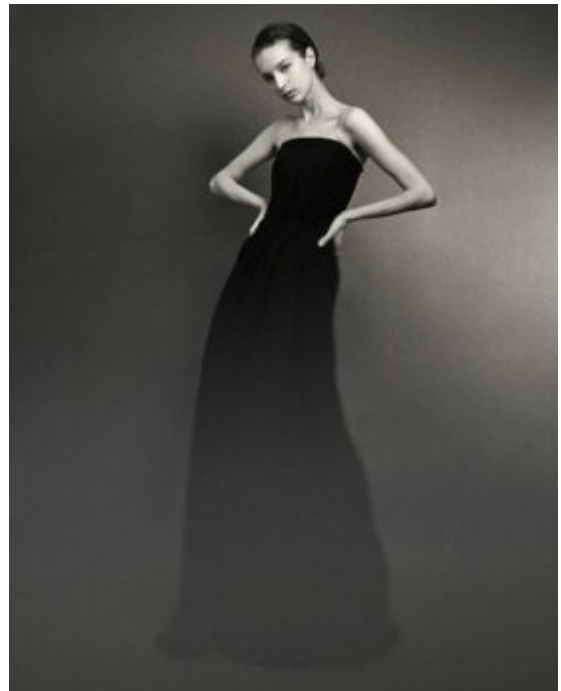

# TRUE MODELS

**Linda Rebane**

177 | 78 / 61 / 91 / 39 | Light Brown / Green