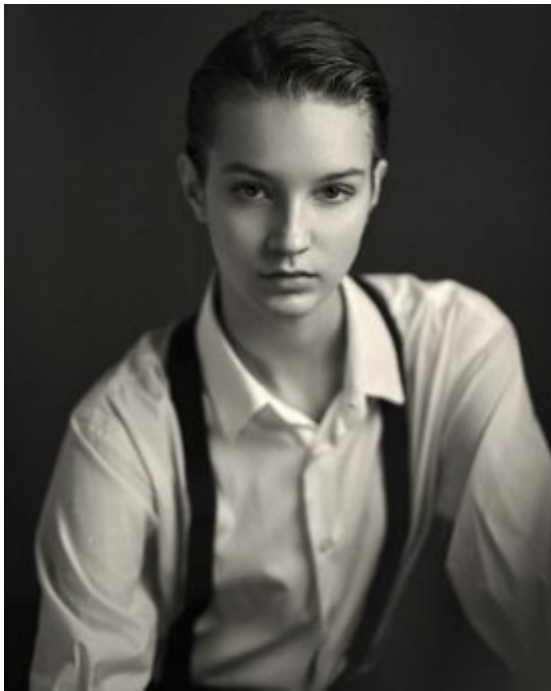

# TRUE MODELS

**Linda Rebane**

177 | 78 / 61 / 91 / 39 | Light Brown / Green