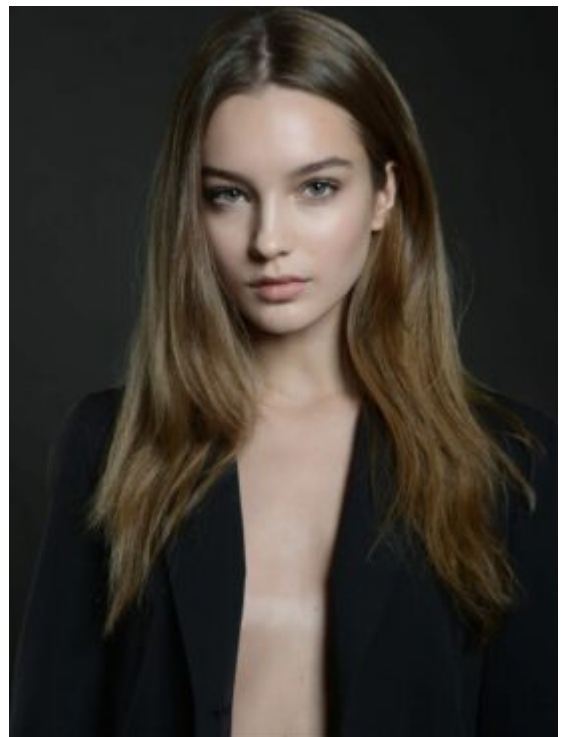

# TRUE MODELS

**Linda Rebane**

177 | 78 / 61 / 91 / 39 | Light Brown / Green