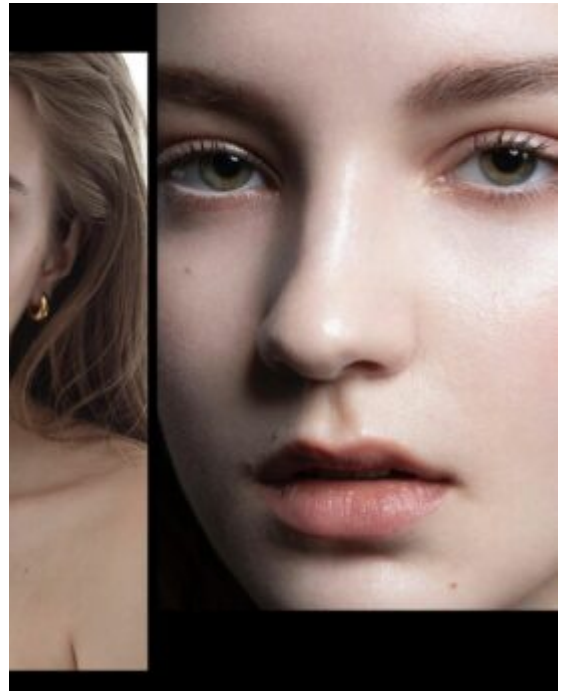

# TRUE MODELS

**Linda Rebane**

177 | 78 / 61 / 91 / 39 | Light Brown / Green